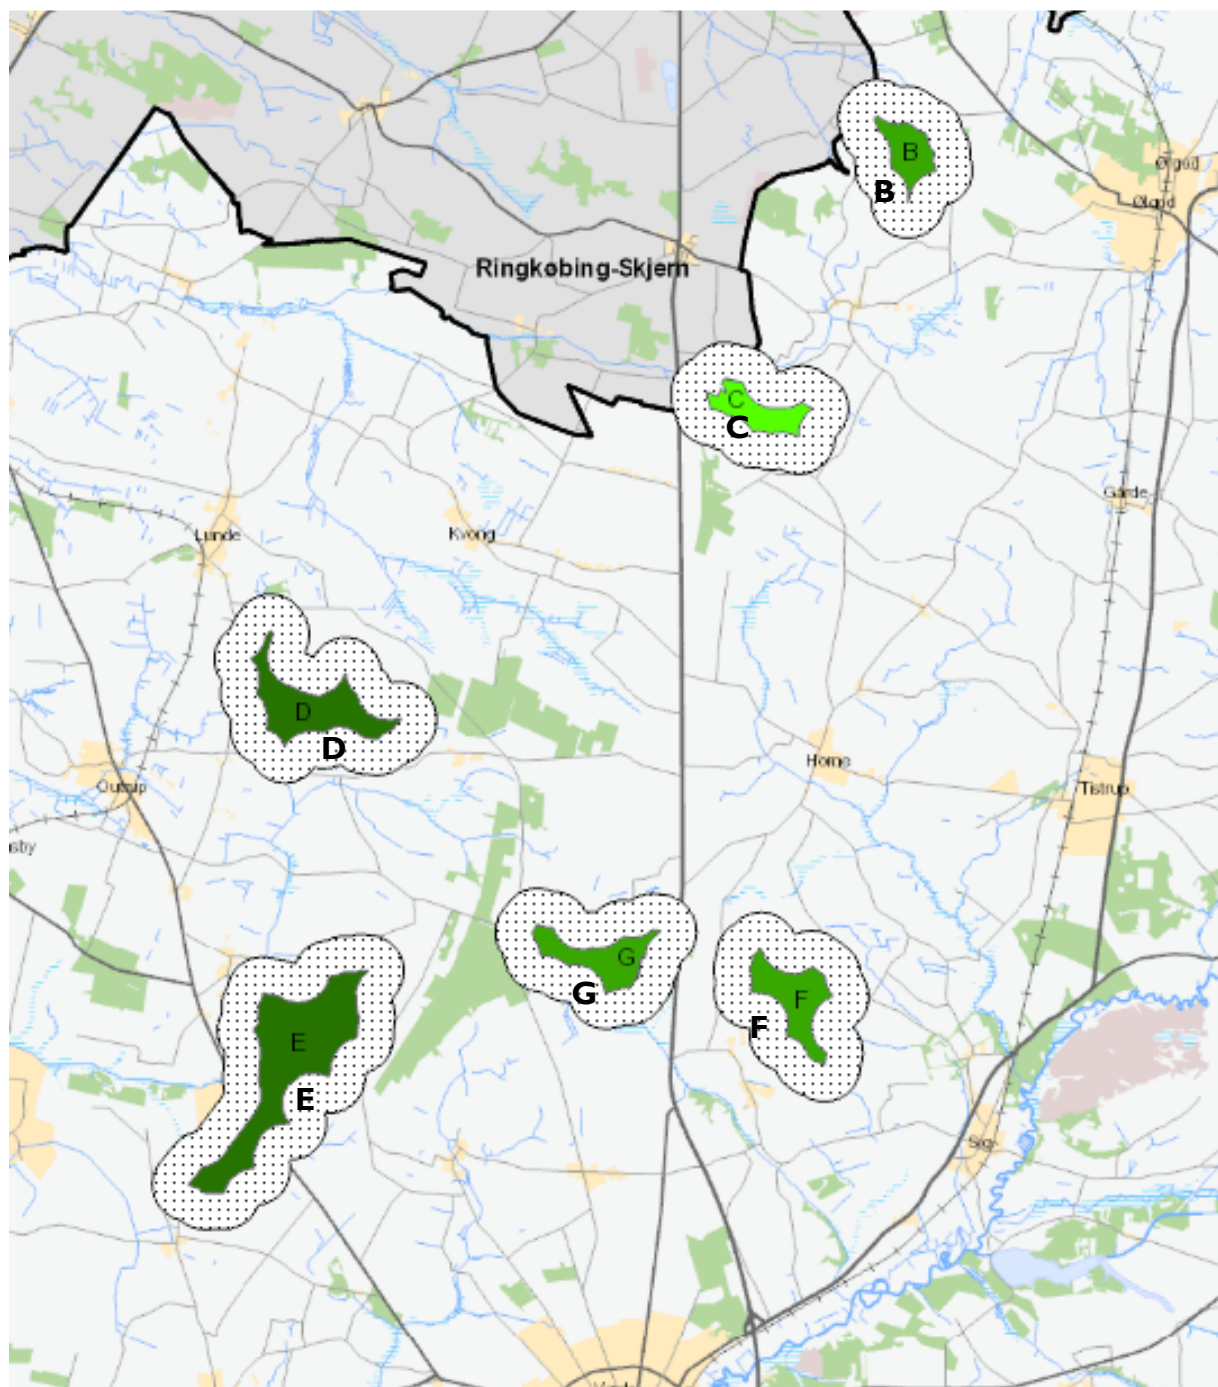

Vindmølleområder udpeget i Kommuneplan 2013

Der er opført 4 vindmøller i vindmølleområde F ved Ovnbøl